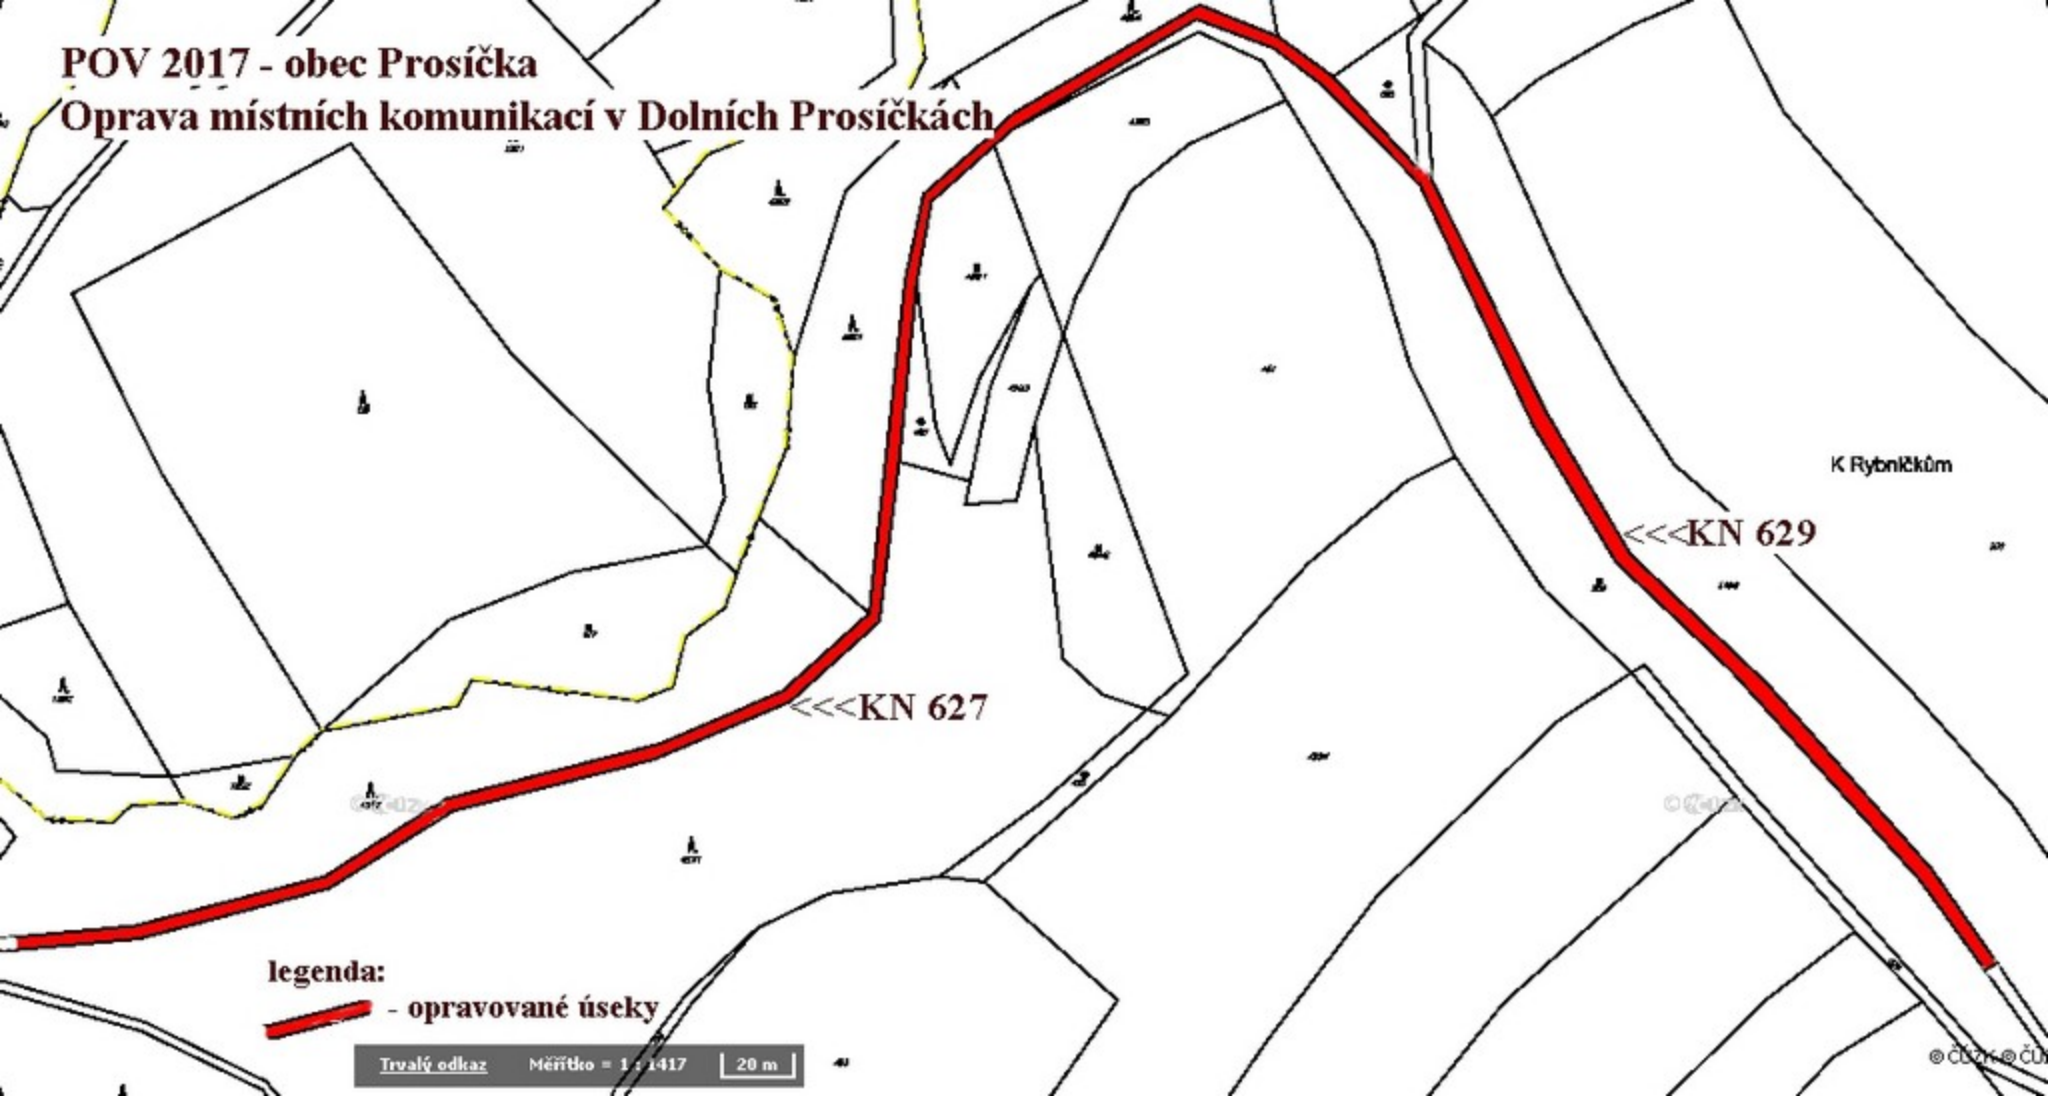

POV 2017 - obec Prošíčka

Oprava místních komunikací v Dolních Prošíčkách

K Rybníčkům

<<<KN 629

<<<KN 627

legenda:

 - opravované úseky

[Trvalý odkaz](#)

Měřítko = 1 : 1417

20 m